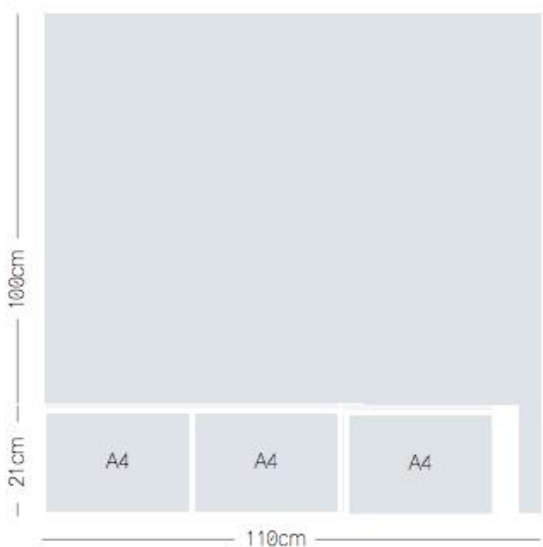

Impressão 100 cm x 21 cm

Papel	R$
Hahnemühle Luster Glossy 260 gsm	80,00
Hahnemühle Studio-Enhanced 210 gsm	80,00
Hahnemühle Matt Fibre 200 gsm	115,00
Hahnemühle Photo Canvas 320 gsm	115,00
Hahnemühle Rice Paper 100 gsm	135,00
Félix Schoeller Metálico 200 gsm	135,00
Hahnemühle PhotoRag 308 gsm	175,00
Hahnemühle PhotoRag Baryta 315 gsm	175,00
Hahnemühle Canvas Monet 410 gsm	175,00
Hahnemühle Bamboo 290 gsm	175,00
Awagami Papel Japonês 125 gsm	185,00
Hahnemühle William Turner 310 gsm	185,00
Hahnemühle Baryta Satin 300 gsm	185,00